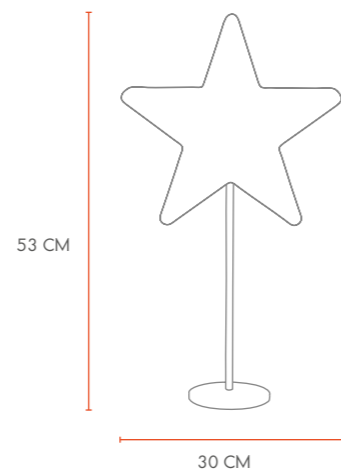

SHINING STAR Ø 40 IN WHITE  
SHINING STAR Ø 60 IN WHITE

Mich gibt es auch als Micro. Seite 78

# Shining Window Star

**SHINING WINDOW STAR**  
 32495L LED WHITE  
 GEWICHT: CA. 0,6 KG

Vorrätig in folgenden Farben:

○ WHITE

SHINING WINDOW STAR IN WHITE

Auch ohne  
 Stab einsetzbar.

SHINING WINDOW STAR IN WHITE

# Shining Star 30

**SHINING STAR Ø 30**  
 32508L LED WHITE  
 GEWICHT: CA. 0,3 KG

Vorrätig in folgenden Farben:

○ WHITE

SHINING STAR Ø 30 IN WHITE

Inklusive Akku. Leuchtet  
 für ca. 6 Stunden.

SHINING STAR Ø 30 IN WHITE