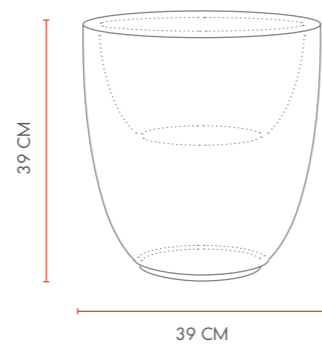

# Shining Curvy Cooler

**SHINING CURVY COOLER**  
32090W E27 WHITE  
32090L RGB WHITE  
GEWICHT: CA. 2,8 KG  
VOLUMEN: ~11 LITER

Vorrätig in folgenden Farben:

Mit einem Fassungsvermögen von bis zu 11 Litern.