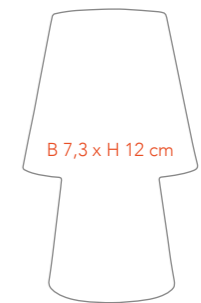

Vorrätig in folgenden Farben:

WHITE

LIGHTPINK

ANTHRAZIT

B 7,3 x H 12 cm