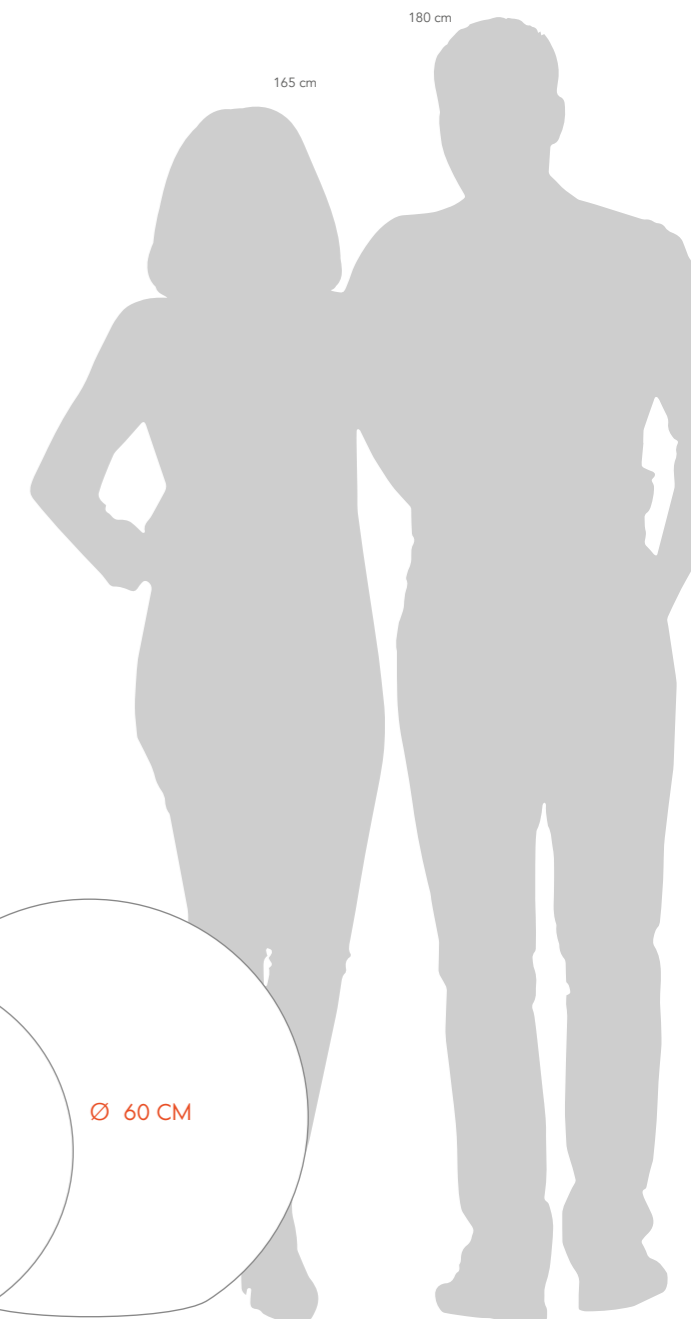

Shining Globe

SHINING GLOBE Ø 30

32416W	E27 WHITE
42416W	E27 ANTHRAZIT
42420W	E27 STONE
42421W	E27 TAUPE
42418W	E27 GREY
42419W	E27 SAND
32416L	RGB WHITE
32416S	SOLAR WHITE
42416S	SOLAR ANTHRAZIT
42420S	SOLAR STONE
42421S	SOLAR TAUPE
42418S	SOLAR GREY
42419S	SOLAR SAND
GEWICHT:	CA. 0,7 KG

SHINING GLOBE Ø 40

32417W	E27 WHITE
42422W	E27 ANTHRAZIT
42426W	E27 STONE
42427W	E27 TAUPE
42424W	E27 GREY
42425W	E27 SAND
32417L	RGB WHITE
32417S	SOLAR WHITE
42422S	SOLAR ANTHRAZIT
42426S	SOLAR STONE
42427S	SOLAR TAUPE
42424S	SOLAR GREY
42425S	SOLAR SAND
GEWICHT:	CA. 1,2 KG

SHINING GLOBE Ø 50

32418W	E27 WHITE
42428W	E27 ANTHRAZIT
42432W	E27 STONE
42433W	E27 TAUPE
42430W	E27 GREY
42431W	E27 SAND
32418L	RGB WHITE
32418S	SOLAR WHITE
42428S	SOLAR ANTHRAZIT
42432S	SOLAR STONE
42433S	SOLAR TAUPE
42430S	SOLAR GREY
42431S	SOLAR SAND
GEWICHT:	CA. 2,0 KG

SHINING GLOBE Ø 60

32415W	E27 WHITE
42440W	E27 ANTHRAZIT
42444W	E27 STONE
42445W	E27 TAUPE
42442W	E27 GREY
42443W	E27 SAND
32415L	RGB WHITE
32415S	SOLAR WHITE
42440S	SOLAR ANTHRAZIT
42444S	SOLAR STONE
42445S	SOLAR TAUPE
42442S	SOLAR GREY
42443S	SOLAR SAND
GEWICHT:	CA. 4,0 KG

Vorrätig in folgenden Farben: