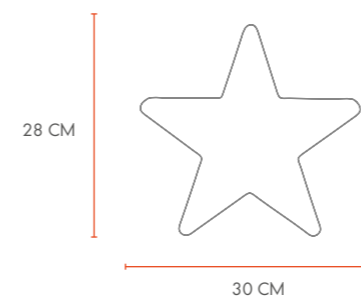

# Shining Star 30

**SHINING STAR Ø 30**  
 32508L LED WHITE  
 GEWICHT: CA. 0,3 KG

Vorrätig in folgenden Farben:

○ WHITE

SHINING STAR Ø 30 IN WHITE

Inklusive Akku. Leuchtet  
 für ca. 6 Stunden.

SHINING STAR Ø 30 IN WHITE