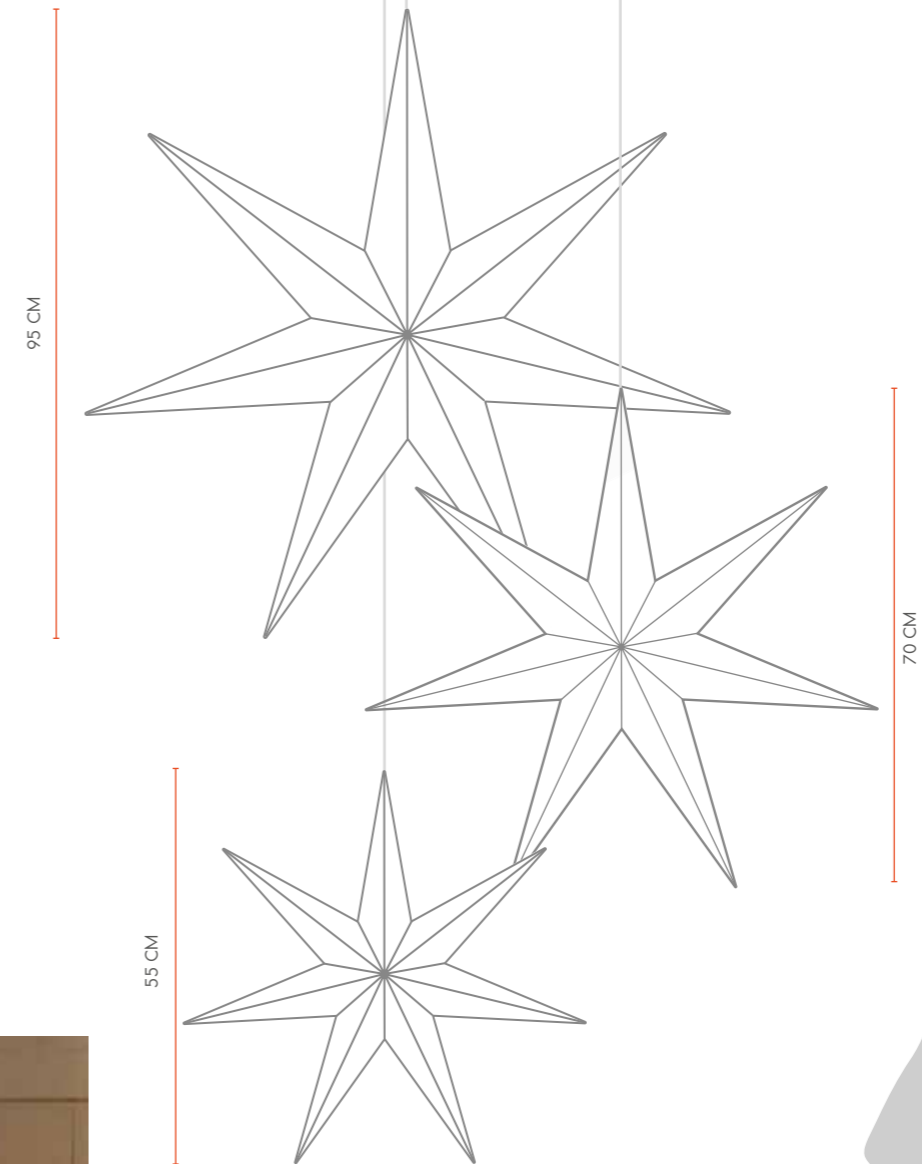

# Shining Glory Star

**SHINING GLORY STAR Ø 55**  
 32048L LED WHITE  
 GEWICHT: 0,7 KG  
 INKLUSIVE TIMERFUNKTION

**SHINING GLORY STAR Ø 70**  
 32049L LED WHITE  
 GEWICHT: 1,2 KG  
 INKLUSIVE TIMERFUNKTION

neue Größe

**SHINING GLORY STAR Ø 95**  
 32047L LED WHITE  
 GEWICHT: 2,0 KG  
 INKLUSIVE TIMERFUNKTION

Vorrätig in folgenden Farben:

○ WHITE

Mit Öse für die  
Aufhängung.

SHINING GLORY STAR Ø 55  
 SHINING GLORY STAR Ø 70