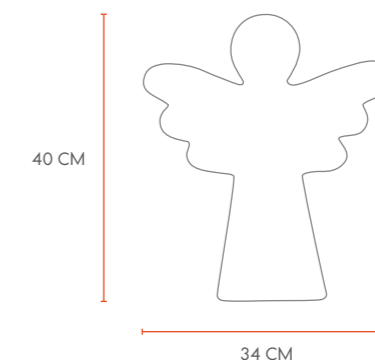

Shining Crystal

SHINING CRYSTAL Ø 40

32065W E27 WHITE
32065L RGB WHITE
32065S SOLAR WHITE
GEWICHT: CA. 0,8 KG

SHINING CRYSTAL Ø 60

32436W E27 WHITE
32436L RGB WHITE
32436S SOLAR WHITE
GEWICHT: CA. 1,6 KG

Vorrätig in folgenden Farben:

Für die Beleuchtung
auch außerhalb der
Weihnachtssaison.

Mich gibt es
auch als Micro.
Seite 81

Shining Angel

SHINING ANGEL

32352W E27 WHITE
32352L RGB WHITE
32352S SOLAR WHITE
GEWICHT: CA. 0,7 KG

Vorrätig in folgenden Farben:

Mich gibt es
auch als Micro.
Seite 80