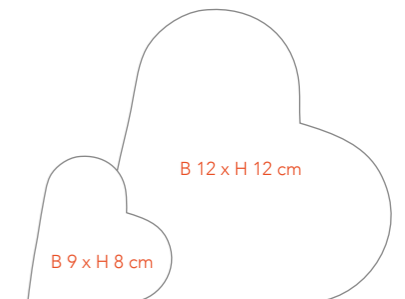

Shining Cat Micro

inkl. USB-C Kabel

SHINING CAT MICRO 10 USB-C
32605 LED LI-ION AKKU

Vorrätig in folgenden Farben:

Ladezeit: ca. 15 Min.
Leuchtdauer: ca. 5 Stunden

Shining Heart Micro

inkl. USB-C Kabel

SHINING HEART 12 MICRO USB-C
32606 LED LI-ION AKKU

neue
Größe

SHINING HEART 9 MICRO USB-C
32607 LED LI-ION AKKU

Vorrätig in folgenden Farben:

Wiederaufladbar über ein
USB-C-Kabel (im Liefer-
umfang enthalten).