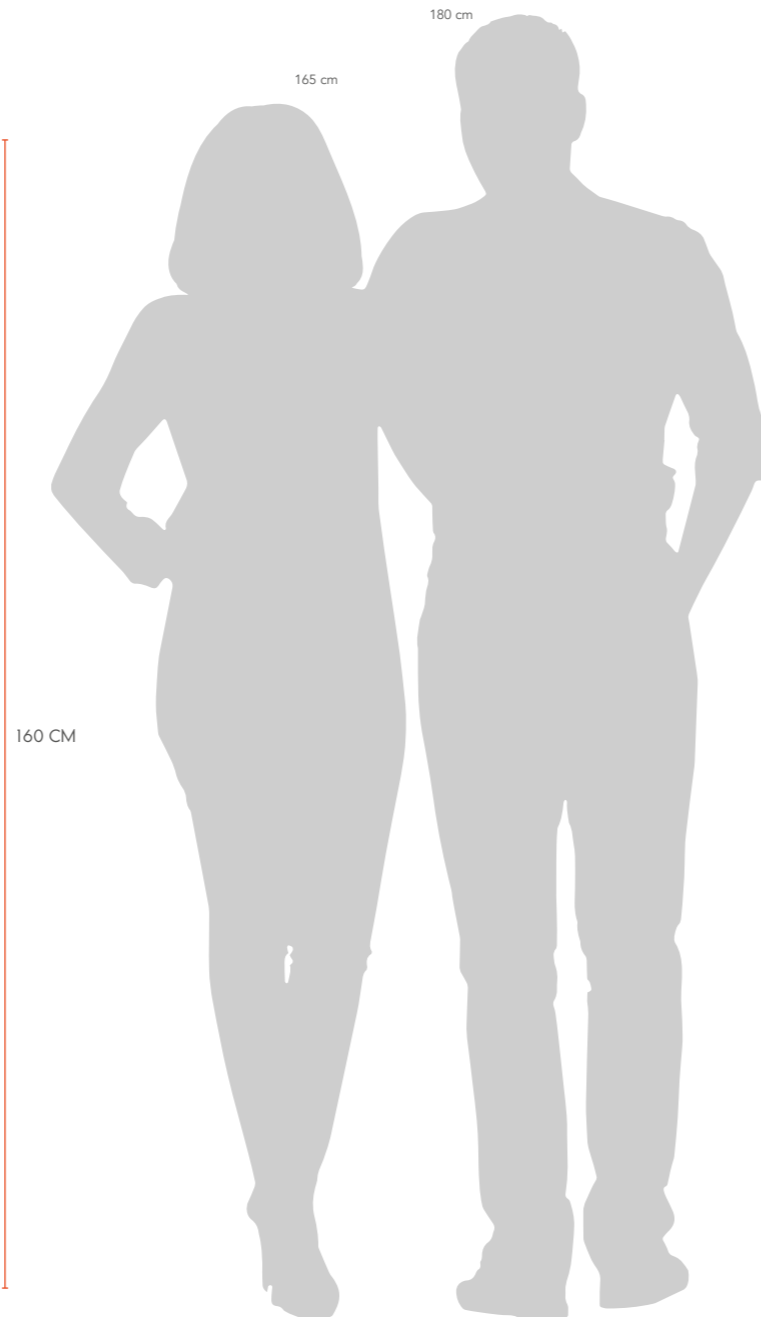

No. 1 - 160

NO. 1 - 160

32563W	E27 WHITE
32564W	E27 ANTHRAZIT
32570W	E27 STONE
32567W	E27 TAUPE
32569W	E27 GREY
32565W	E27 SAND
32504W	E27 ROSA
32503W	E27 MINT
GEWICHT:	CA. 5,5 KG

NO. 1 - 160

32563L	RGB WHITE
32564L	RGB ANTHRAZIT
32570L	RGB STONE
32567L	RGB TAUPE
32569L	RGB GREY
32565L	RGB SAND
32504L	RGB ROSA
32503L	RGB MINT
GEWICHT:	CA. 5,5 KG

NO. 1 - 160

32563S	SOLAR WHITE
32564S	SOLAR ANTHRAZIT
32570S	SOLAR STONE
32567S	SOLAR TAUPE
32569S	SOLAR GREY
32565S	SOLAR SAND
32504S	SOLAR ROSA
32503S	SOLAR MINT
GEWICHT:	CA. 5,5 KG

Vorrätig in folgenden Farben:

NO. 1 - 60 IN ANTHRAZIT
NO. 1 - 160 IN ANTHRAZIT