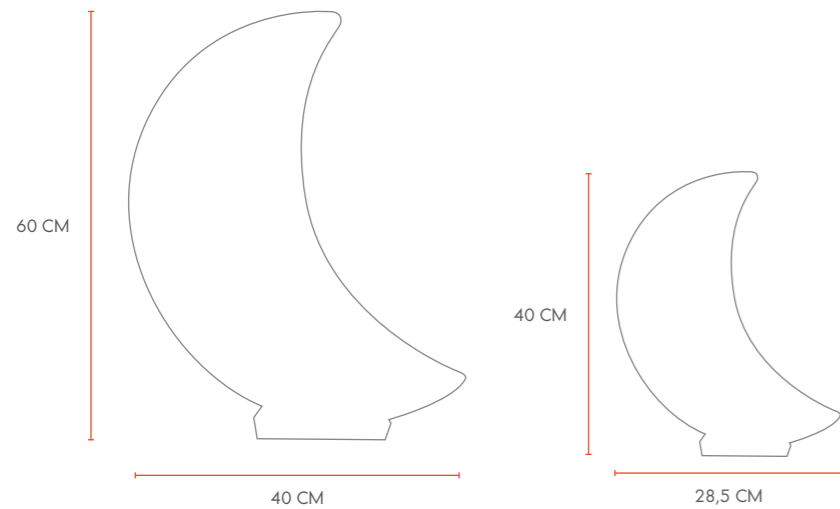

## SHINING MOON 60

32261W E27 WHITE  
 32261L RGB WHITE  
 32261S SOLAR WHITE  
 GEWICHT: CA. 1,9 KG

Vorrätig in folgenden Farben:

SHINING MOON 40 IN WHITE

Auch als  
 Nachtlicht  
 einsetzbar.

SHINING MOON 60 IN WHITE