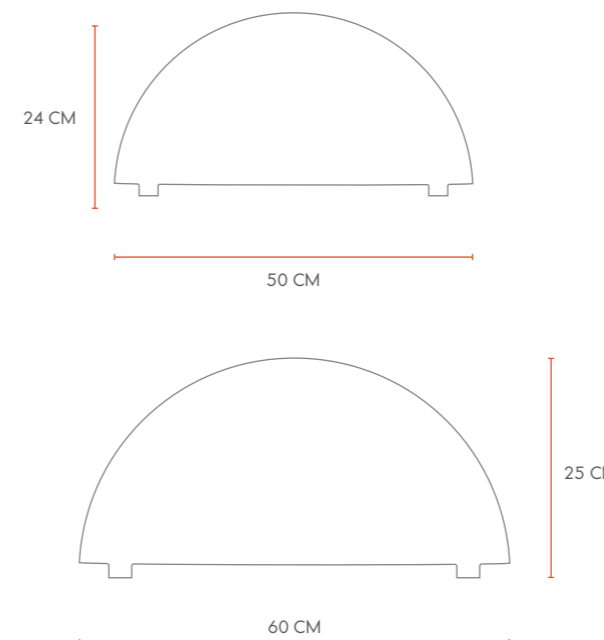

SHINING SUNRISE 60

32042W	E27 WHITE
32042L	RGB WHITE
32042S	SOLAR WHITE
GEWICHT:	CA. 3,5 KG

Vorrätig in folgenden Farben: