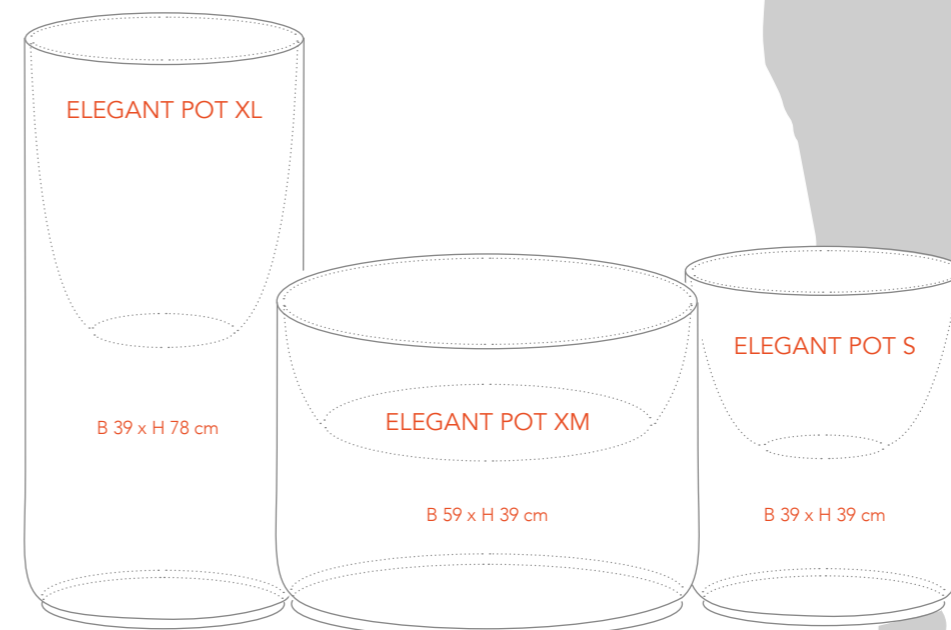

SHINING ELEGANT POT S IN WHITE  
SHINING ELEGANT POT XL IN WHITE

Auf Wunsch auch mit  
Wooden Top erhältlich.

SHINING ELEGANT POT S IN WHITE  
SHINING ELEGANT POT XM IN WHITE  
SHINING ELEGANT POT XL IN WHITE