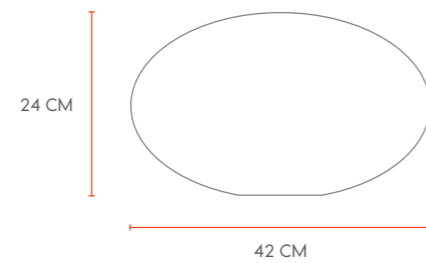

Vorrätig in folgenden Farben: