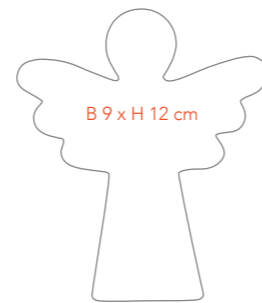

Shining Angel Micro

inkl. USB-C Kabel

SHINING ANGEL MICRO 12 USB-C
32603 LED LI-ION AKKU

Vorrätig in folgenden Farben:

Ladezeit: ca. 15 Min.
Leuchtdauer: ca. 5 Stunden

Shining Crystal Micro

inkl. USB-C Kabel

SHINING CRYSTAL MICRO 12 USB-C
32604 LED LI-ION AKKU

Vorrätig in folgenden Farben:

Wiederaufladbar über ein
USB-C-Kabel (im Liefer-
umfang enthalten).