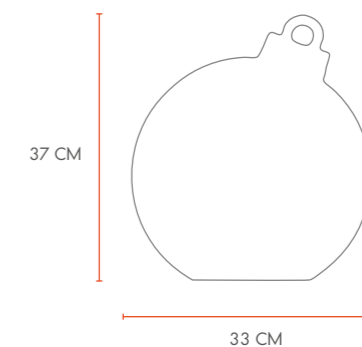

Shining House

SHINING HOUSE

32517W	E27 WHITE
32517L	RGB WHITE
32517S	SOLAR WHITE
GEWICHT:	CA. 3,0 KG

Vorrätig in folgenden Farben:

Shining Christmas Ball

SHINING CHRISTMAS BALL

32374W	E27 WHITE
32375W	E27 RED
32374L	RGB WHITE
32374S	SOLAR WHITE
GEWICHT:	CA. 1,2 KG

Vorrätig in folgenden Farben: