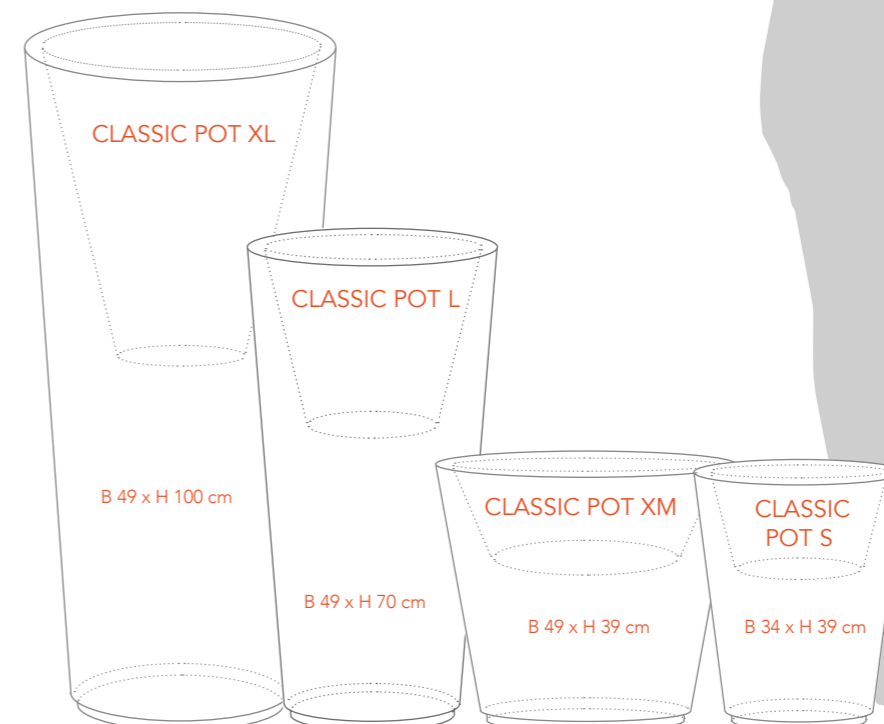

Shining Classic Pot

Vorrätig in folgenden Farben:

SHINING CLASSIC POT S

32062W	E27 WHITE
32062L	RGB WHITE
32062S	SOLAR WHITE
22040W	E27 TAUPE
22029W	E27 GREY
22018W	E27 SAND
22051W	E27 MINT
GEWICHT:	CA. 3,2 KG
VOLUMEN:	~6 LITER

SHINING CLASSIC POT L

32061W	E27 WHITE
32061L	RGB WHITE
32061S	SOLAR WHITE
22039W	E27 TAUPE
22028W	E27 GREY
22017W	E27 SAND
22050W	E27 MINT
GEWICHT:	CA. 5,0 KG
VOLUMEN:	~14 LITER

SHINING CLASSIC POT XM

32063W	E27 WHITE
32063L	RGB WHITE
32063S	SOLAR WHITE
22041W	E27 TAUPE
22030W	E27 GREY
22019W	E27 SAND
22052W	E27 MINT
GEWICHT:	CA. 3,5 KG
VOLUMEN:	~14 LITER

SHINING CLASSIC POT XL

32060W	E27 WHITE
32060L	RGB WHITE
32060S	SOLAR WHITE
22038W	E27 TAUPE
22027W	E27 GREY
22016W	E27 SAND
22049W	E27 MINT
GEWICHT:	CA. 5,0 KG
VOLUMEN:	~36 LITER