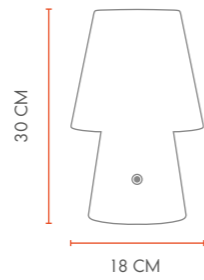

NEU

No. 1 - 30 RGB

JETZT NEU MIT FERNBEDIENUNG,
RGB-FARBWECHSEL & DIMMBAR IN 3 STUFEN.
INKL. USB-C- LADEKABEL UND STECKER.

NO. 1 - 30 RGB

32586L	WHITE
32585L	ANTHRAZIT
32584L	STONE
32583L	SAND
GEWICHT:	CA. 0,6 KG

Vorrätig in folgenden Farben:

Jetzt neu mit
RGB-Farbwechsel
und dimmbar
in 3 Stufen.