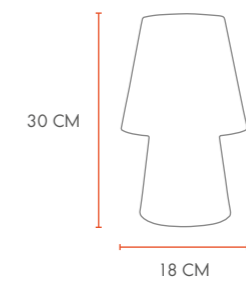

## NO. 1 - 30

32545L	TAUPE
32546L	GREY
32548L	BROWN
GEWICHT:	CA. 0,5 KG

Vorrätig in folgenden Farben:

Dimmbar in  
3 Stufen  
inkl. Akku.

NO. 1 - 30 IN GREY

NEU