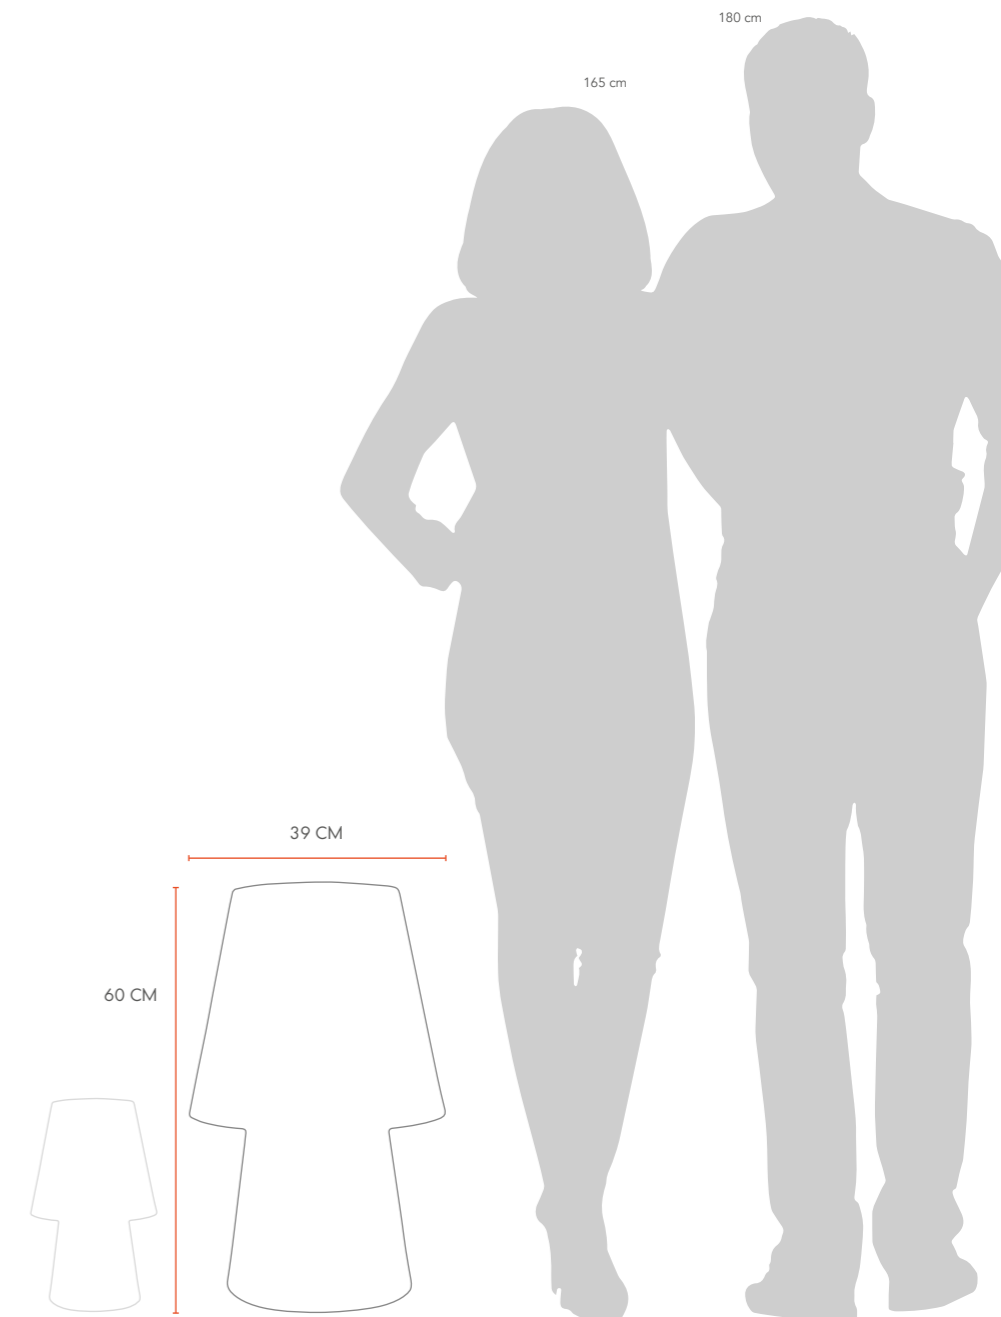

No. 1 - 60

NO. 1 - 60

32524W	E27 WHITE
32525W	E27 ANTHRAZIT
32526W	E27 STONE
32527W	E27 TAUPE
32528W	E27 GREY
32529W	E27 SAND
32506W	E27 ROSA
32505W	E27 MINT
GEWICHT:	CA. 2,6 KG

NO. 1 - 60

32524L	RGB WHITE
32525L	RGB ANTHRAZIT
32526L	RGB STONE
32527L	RGB TAUPE
32528L	RGB GREY
32529L	RGB SAND
32506L	RGB ROSA
32505L	RGB MINT
GEWICHT:	CA. 2,6 KG

NO. 1 - 60

32524S	SOLAR WHITE
32525S	SOLAR ANTHRAZIT
32526S	SOLAR STONE
32527S	SOLAR TAUPE
32528S	SOLAR GREY
32529S	SOLAR SAND
32506S	SOLAR ROSA
32505S	SOLAR MINT
GEWICHT:	CA. 2,6 KG

Vorrätig in folgenden Farben: