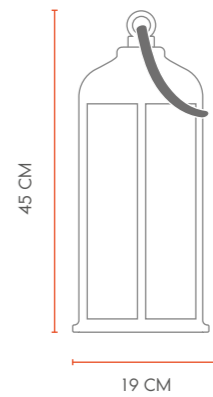

SHINING LANTERN

42499W	E27 WHITE
42499L	RGB WHITE
42499S	SOLAR WHITE
42501W	E27 ANTHRAZIT

Vorrätig in folgenden Farben: