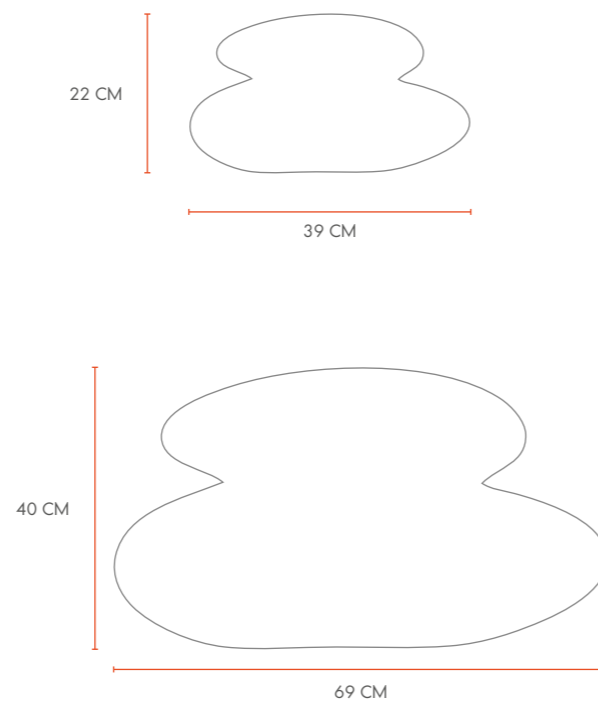

Shining Stone

SHINING STONE

32373W	E27 WHITE
42434W	E27 ANTHRAZIT
42438W	E27 STONE
42439W	E27 TAUPE
42436W	E27 GREY
42437W	E27 SAND
32373L	RGB WHITE
32373S	SOLAR WHITE
42434S	SOLAR ANTHRAZIT
42438S	SOLAR STONE
42439S	SOLAR TAUPE
42436S	SOLAR GREY
42437S	SOLAR SAND
GEWICHT:	CA. 1,2 KG

SHINING STONE XL

32380W	E27 WHITE
42480W	E27 ANTHRAZIT
42484W	E27 STONE
42485W	E27 TAUPE
42482W	E27 GREY
42483W	E27 SAND
32380L	RGB WHITE
32380S	SOLAR WHITE
42480S	SOLAR ANTHRAZIT
42484S	SOLAR STONE
42485S	SOLAR TAUPE
42482S	SOLAR GREY
42483S	SOLAR SAND
GEWICHT:	CA. 4,4 KG

Vorrätig in folgenden Farben:

Shining Cage

SHINING CAGE

32363W	E27 WHITE
32363L	RGB WHITE
32363S	SOLAR WHITE
GEWICHT:	CA. 1,7 KG

Vorrätig in folgenden Farben: