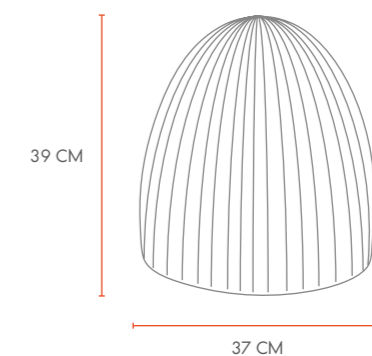

## SHINING CAGE

32363W	E27 WHITE
32363L	RGB WHITE
32363S	SOLAR WHITE
GEWICHT:	CA. 1,7 KG

Vorrätig in folgenden Farben:

SHINING CAGE IN WHITE

SHINING CAGE IN WHITE