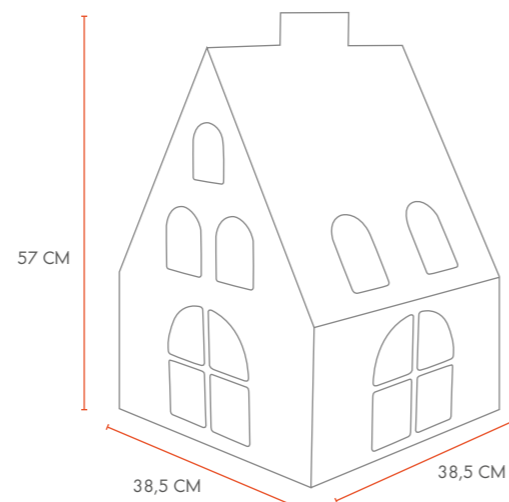

Shining Christmas Ball

SHINING CHRISTMAS BALL

32374W	E27 WHITE
32375W	E27 RED
32374L	RGB WHITE
32374S	SOLAR WHITE
GEWICHT:	CA. 1,2 KG

Vorrätig in folgenden Farben: