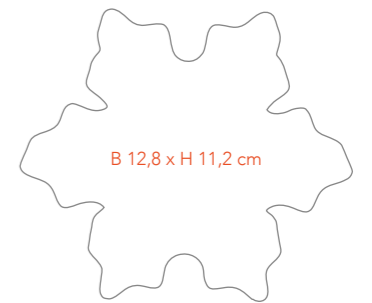

Shining Angel Micro

inkl. USB-C Kabel

SHINING ANGEL MICRO 12 USB-C
32603 LED LI-ION AKKU

Vorrätig in folgenden Farben:

Ladezeit: ca. 15 Min.
Leuchtdauer: ca. 5 Stunden

Shining Crystal Micro

inkl. USB-C Kabel

SHINING CRYSTAL MICRO 12 USB-C
32604 LED LI-ION AKKU

Vorrätig in folgenden Farben:

Wiederaufladbar über ein
USB-C-Kabel (im Liefer-
umfang enthalten).