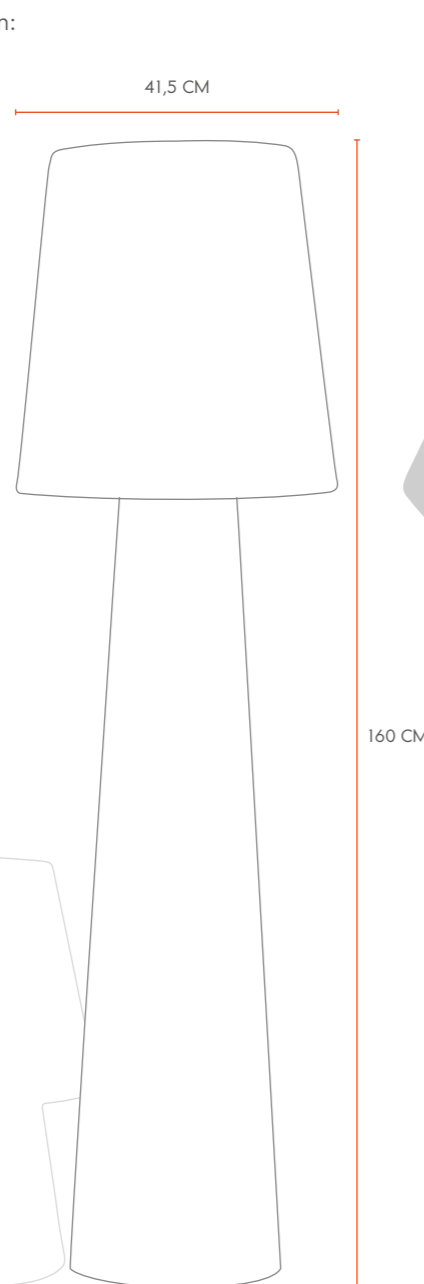

No. 1 - 160

NO. 1 - 160

32563W	E27 WHITE
32564W	E27 ANTHRAZIT
32570W	E27 STONE
32567W	E27 TAUPE
32569W	E27 GREY
32565W	E27 SAND
32504W	E27 ROSA
32503W	E27 MINT
GEWICHT:	CA. 5,5 KG

NO. 1 - 160

32563L	RGB WHITE
32564L	RGB ANTHRAZIT
32570L	RGB STONE
32567L	RGB TAUPE
32569L	RGB GREY
32565L	RGB SAND
32504L	RGB ROSA
32503L	RGB MINT
GEWICHT:	CA. 5,5 KG

NO. 1 - 160

32563S	SOLAR WHITE
32564S	SOLAR ANTHRAZIT
32570S	SOLAR STONE
32567S	SOLAR TAUPE
32569S	SOLAR GREY
32565S	SOLAR SAND
32504S	SOLAR ROSA
32503S	SOLAR MINT
GEWICHT:	CA. 5,5 KG

Vorrätig in folgenden Farben:

NO. 1 - 60 IN ANTHRAZIT
NO. 1 - 160 IN ANTHRAZIT