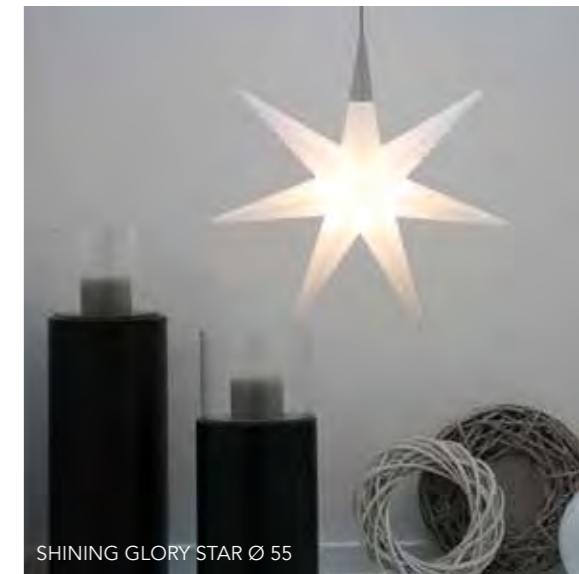

neue Größe

**SHINING GLORY STAR Ø 95**  
 32047L LED WHITE  
 GEWICHT: 2,0 KG  
 INKLUSIVE TIMERFUNKTION

Vorrätig in folgenden Farben:

○ WHITE

Mit Öse für die  
Aufhängung.

SHINING GLORY STAR Ø 55  
 SHINING GLORY STAR Ø 70