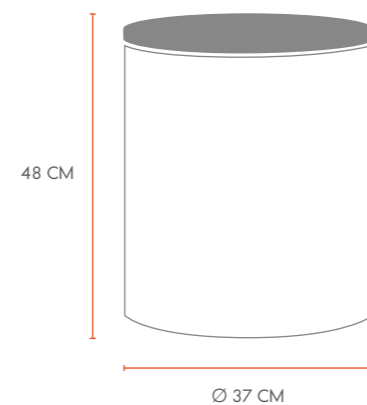

SHINING DRUM

32359W	E27 WHITE
22057W	E27 SAND
22058W	E27 GREY
22059W	E27 TAUPE
22060W	E27 MINT
32359L	RGB WHITE
32359S	SOLAR WHITE
22057S	SOLAR SAND
22058S	SOLAR GREY
22059S	SOLAR TAUPE
22060S	SOLAR MINT
GEWICHT:	CA. 3,0 KG

Vorrätig in folgenden Farben:

Vielseitig einsetzbar.
Ob als Beistelltisch,
Hocker oder
Getränkekühler.

Inkl. Wooden Top

SHINING DRUM IN GREY