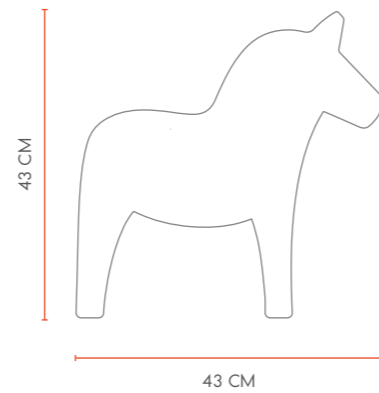

SHINING HORSE

42500W	E27 WHITE
42500L	RGB WHITE
42500S	SOLAR WHITE

Vorrätig in folgenden Farben: