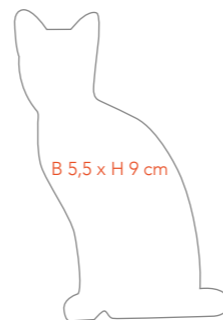

Shining Cat Micro

inkl. USB-C Kabel

SHINING CAT MICRO 10 USB-C
32605 LED LI-ION AKKU

Vorrätig in folgenden Farben:

Ladezeit: ca. 15 Min.
Leuchtdauer: ca. 5 Stunden

Shining Heart Micro

inkl. USB-C Kabel

SHINING HEART 12 MICRO USB-C
32606 LED LI-ION AKKU

neue
Größe

SHINING HEART 9 MICRO USB-C
32607 LED LI-ION AKKU

Vorrätig in folgenden Farben:

Wiederaufladbar über ein
USB-C-Kabel (im Liefer-
umfang enthalten).