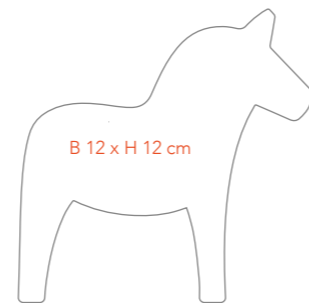

Vorrätig in folgenden Farben:

WHITE

B 12 x H 12 cm

No. 1 Micro

inkl. USB-C Kabel

NO. 1 MICRO ANTHRAZIT USB-C
32608 LED LI-ION AKKU

NO. 1 MICRO WHITE USB-C
32613 LED LI-ION AKKU

NO. 1 MICRO LIGHTPINK USB-C
32612 LED LI-ION AKKU