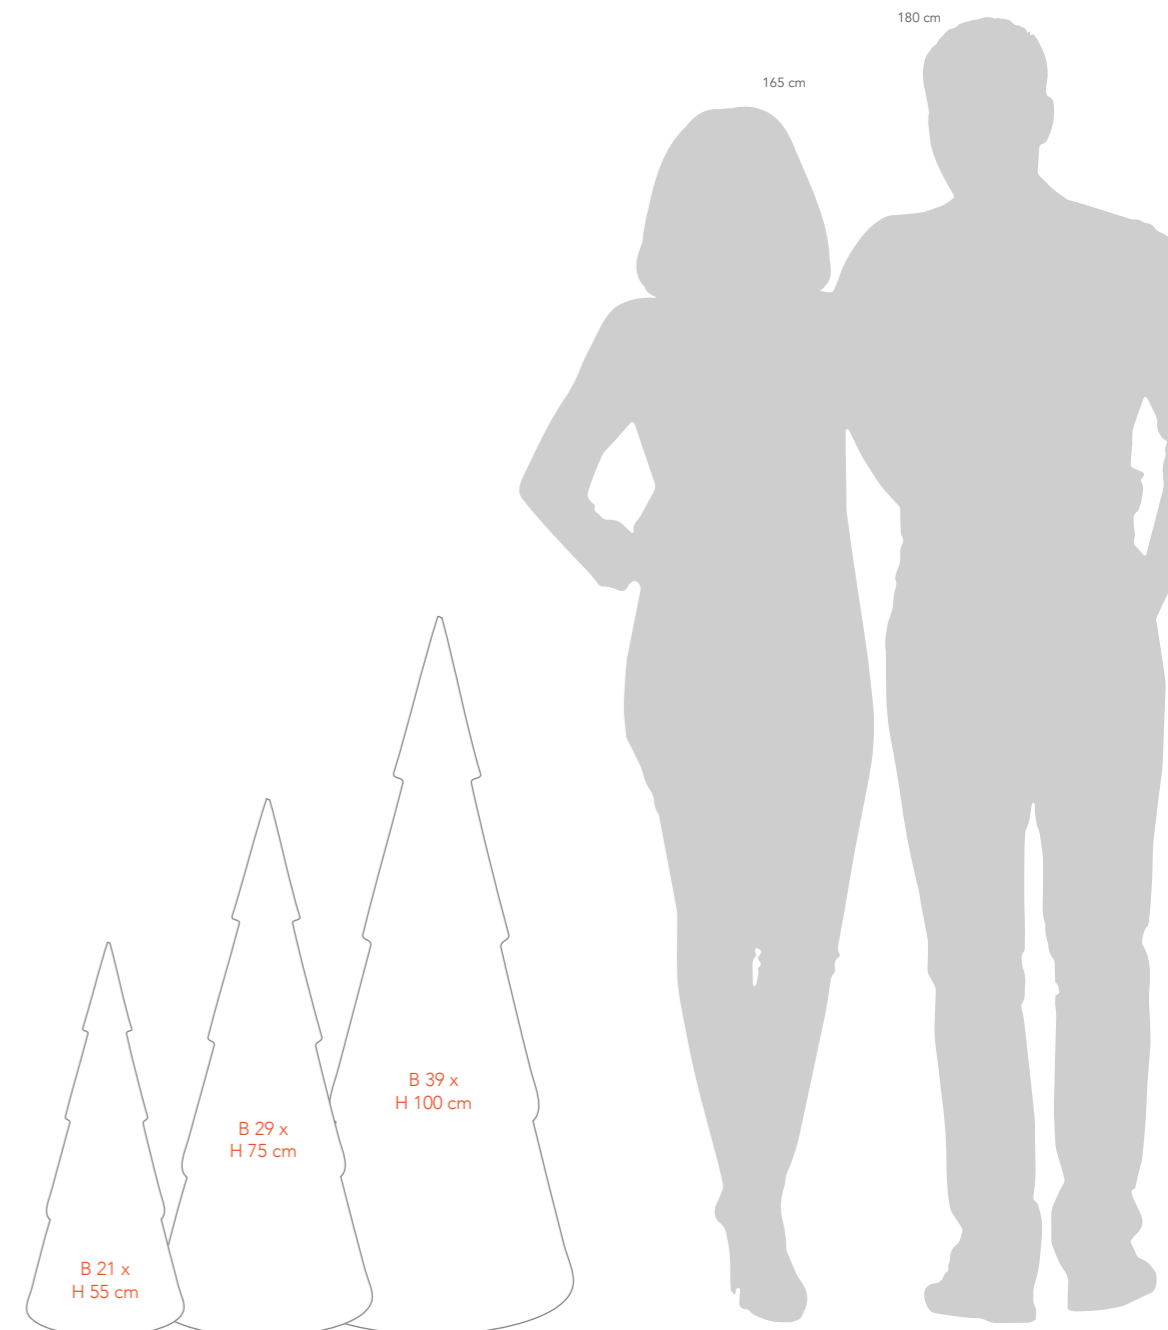

Shining Tree 3D

SHINING TREE 3D 55

32419W	E27 WHITE
32419L	RGB WHITE
32419S	SOLAR WHITE
32433W	E27 RED
32432W	E27 GREEN
GEWICHT:	CA. 0,7 KG

SHINING TREE 3D 75

32388W	E27 WHITE
32388L	RGB WHITE
32388W	SOLAR WHITE
32401W	E27 RED
32398W	E27 GREEN
GEWICHT:	CA. 1,3 KG

SHINING TREE 3D 100

32389W	E27 WHITE
32389L	RGB WHITE
32389S	SOLAR WHITE
32400W	E27 RED
32399W	E27 GREEN
GEWICHT:	CA. 2,5 KG

Vorrätig in folgenden Farben: