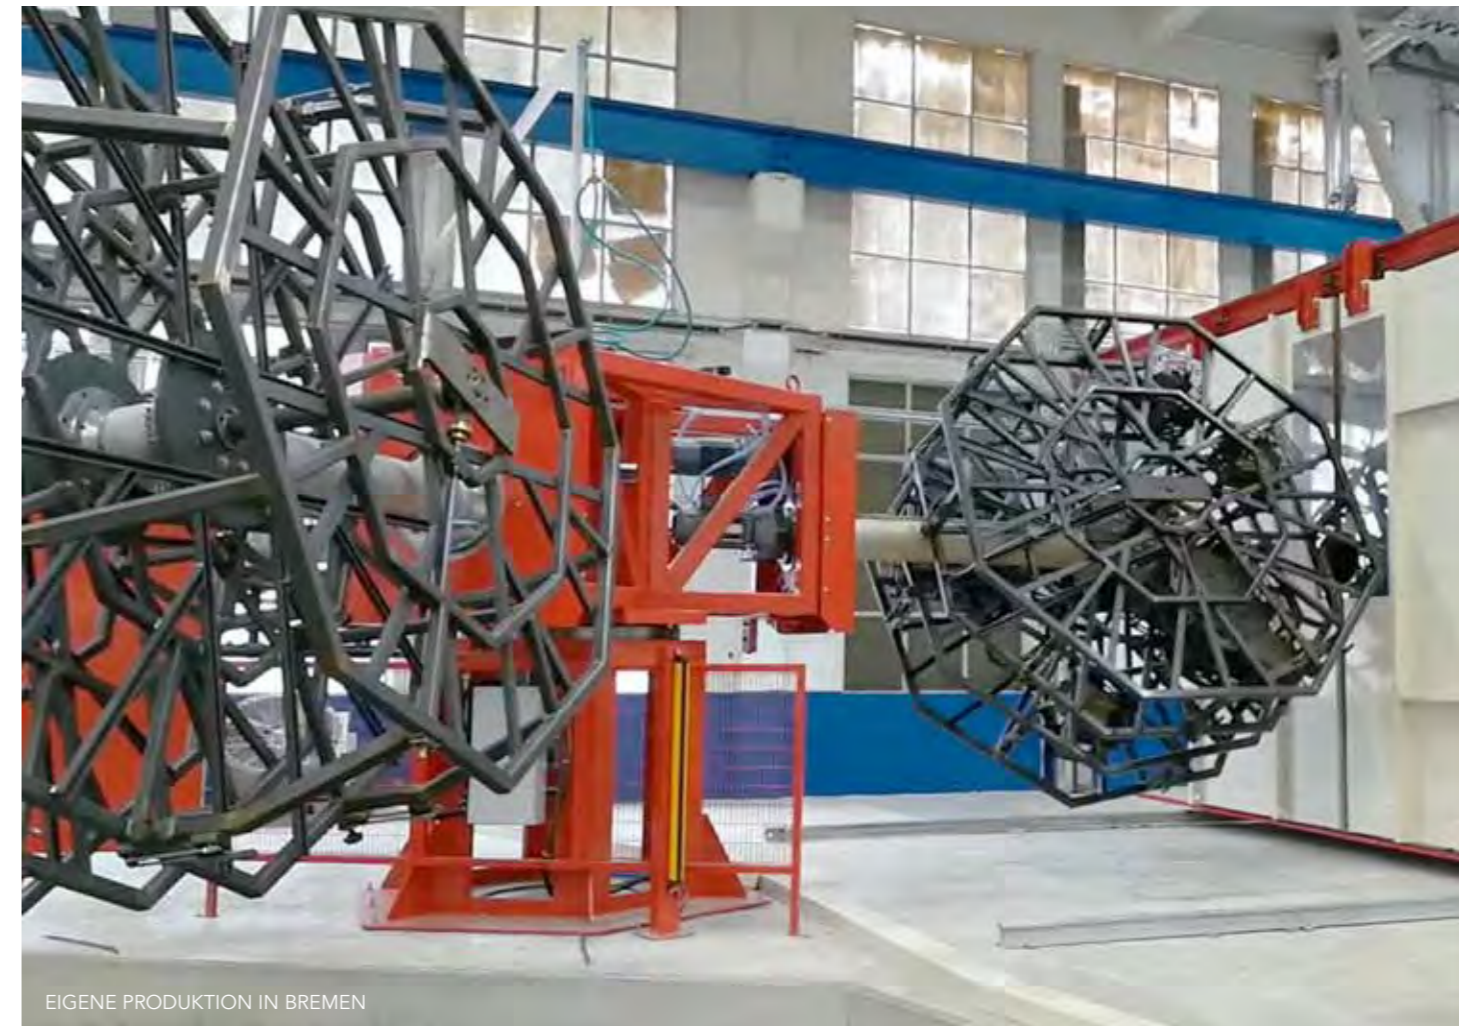

Qualität, Flexibilität und Liefertreue stehen bei uns an erster Stelle, gern können Sie sich hier vor Ort bei einer Werksführung einen Eindruck davon verschaffen.

Von Stückzahl 1 bis Stückzahl 25.000, von individuellen Farben bis zu individuellen Formen, wir machen es möglich.

Nachhaltigkeit

Durch die Fertigung nahe bei unseren Kunden und Endverbrauchern reduzieren wir unseren ökologischen Fußabdruck auf das Nötigste. Aus einem Container mit Rohstoffen fertigen wir bis zu zweiundzwanzig Container an Fertigwaren, die sonst aus Fernost importiert werden müssten. Dies entspricht einer Emissionsreduktion von über 95 %. Durch den Einsatz von hochwertigen Rohstoffen können unsere Produkte sehr gut recycelt werden. Gemeinsam mit unseren Partnern kümmern wir uns darum, dass aus jedem Krümelchen Rohstoff etwas Sinnvolles hergestellt wird.

Soziales Gewissen

Wir arbeiten von Anfang an eng mit Werkstätten für Menschen mit Behinderungen zusammen. Bis zu 50 Mitarbeiter unterstützen uns dort bei der Endfertigung und Endkontrolle unserer Produkte. Bei einer jährlichen Sonderverkaufsaktion sammeln wir zudem Geld für soziale Einrichtungen. Wir sind stolz und glücklich, dass wir mit Ihrer Unterstützung 2021 dem "Frauen helfen Frauen in Bremen e.V. – Autonomes Frauenhaus" ein wenig unter die „Arme greifen“ konnten.