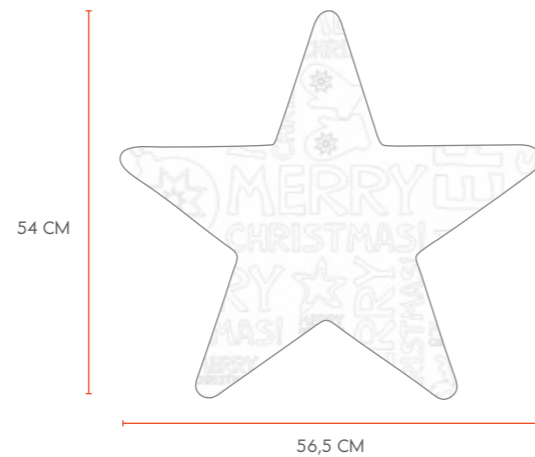

SHINING SANTA IN WHITE